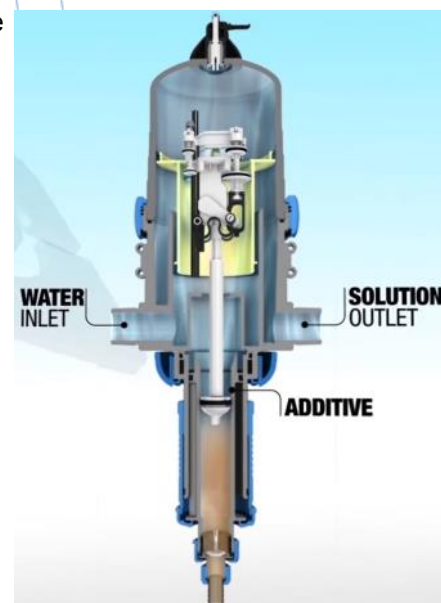

Stempelets forskyvning sikrer at akkurat rett mengden av gjødsel blir injisert hver gang.

En justerbar slaglengde lar deg endre prosenter raskt og lett å møte dine behov.

Tefen TF25 injektoren reduserer ansvar, risiko og bekymringer forbundet med tradisjonelle elektriske pumper. Injektoren bruker en patentert enveis ventil. Bare blandekammeret og den nedre ende er utsatt for den kjemiske væsken. Dette forlenger levetiden til injektoren, og det innovative blandekammerets design sikrer også en grundig og nøyaktig blanding av vann og injisert gjødsel. Vanligvis vil ikke-elektriske injektorer redusere oppstartskostnader ved 30-60% i forhold til tradisjonelle elektriske injektorer.

Kroppen er konstruert av proprietære komposittmateriale PP+FG, som tåler uvær, kjemikalier som brukes til injeksjon. Med en innebygd On / Off bypass kan du stoppe injeksjon, men ikke i systemet.

Tefen TF25 kan brukes til:

- **Jordbruk / hagebruk:** Injisere gjødsel, plantevernmidler, ugressmidler, soppmidler, og desinfeksjonsmidler.
- Sanitær og hygiene behandlinger for rent vann behandling og avløpsvann, svin og fjørfe hus, og stabilisering av kullstøv innen gruvedrift
- Skadedyrbekjempelse, for å gi nøyaktige kjemiske dispensering med minimalt avfall i applikasjoner som sprøytemidler.
- Vannbehandling som injiserer kjemikalier inn i bolig og industri vannforsyninger.

**BRØDR.
FREBERG AS**

Tlf. 33 30 86 60 - www.freberg.no - post@freberg.no