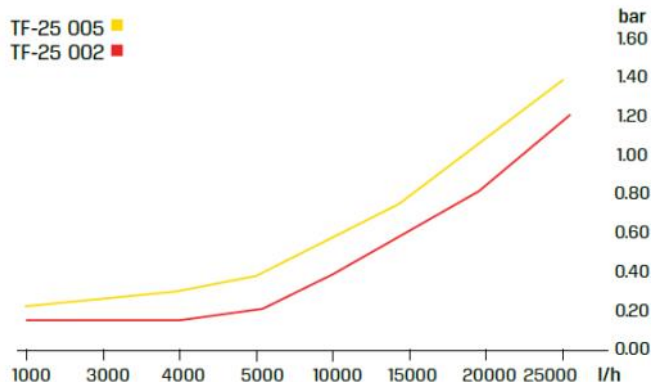

Stempelets forskyvning sikrer at akkurat rett mengden av gjødsel blir injisert hver gang.

En justerbar slaglengde lar deg endre prosenter raskt og lett å møte dine behov.

Tefen TF25 injektoren reduserer ansvar, risiko og bekymringer forbundet med tradisjonelle elektriske pumper. Injektoren bruker en patentert enveis ventil. Bare blandekammeret og den nedre ende er utsatt for den kjemiske væsken. Dette forlenger levetiden til injektoren, og det innovative blandekammerets design sikrer også en grundig og nøyaktig blanding av vann og injisert gjødsel. Vanligvis vil ikke-elektriske injektorer redusere oppstartskostnader ved 30-60% i forhold til tradisjonelle elektriske injektorer.

Kroppen er konstruert av proprietære komposittmateriale PP+FG, som tåler uvær, kjemikalier som brukes til injeksjon. Med en innebygd On / Off bypass kan du stoppe injeksjon, men ikke i systemet.

Tefen TF25 kan brukes til:

- **Jordbruk / hagebruk:** Injisere gjødsel, plantevernmidler, ugressmidler, soppmidler, og desinfeksjonsmidler.
- Sanitær og hygiene behandlinger for rent vann behandling og avløpsvann, svin og fjørfe hus, og stabilisering av kullstøv innen gruvedrift
- Skadedyrbekjempelse, for å gi nøyaktige kjemiske dispensering med minimalt avfall i applikasjoner som sprøytemidler.
- Vannbehandling som injiserer kjemikalier inn i bolig og industri vannforsyninger.

**BRØDR.
FREBERG AS**

Tlf. 33 30 86 60 - www.freberg.no - post@freberg.no